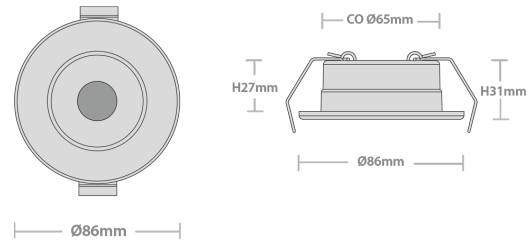

<b>CRI:-</b>	Ra > 80
<b>Working Temperature:-</b>	-20°C to 40°C
<b>Beam Angle:-</b>	40°
<b>Power Factor:-</b>	>0.85

### Dimensions